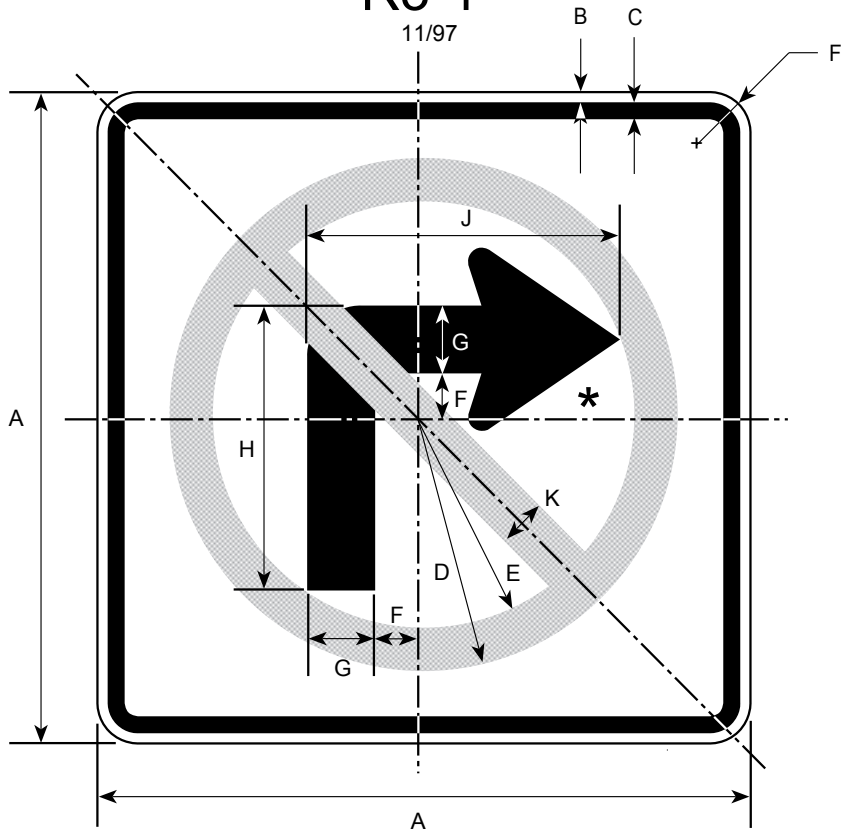

R3-1

* See appendix for standard arrow details

DIMENSIONS (MILLIMETERS)									
A	B	C	D	E	F	G	H	J	K
600	9	16	263	213	38	63	263	288	50
750	13	19	328	266	47	78	328	363	63
900	16	22	394	319	56	94	394	431	75
1200	19	31	525	425	75	125	525	575	100

DIMENSIONS (INCHES)									
A	B	C	D	E	F	G	H	J	K
24	3/8	5/8	10 1/2	8 1/2	1 1/2	2 1/2	10 1/2	11 1/2	2
30	1/2	3/4	13 1/8	10 5/8	1 7/8	3 1/8	13 1/8	14 1/2	2 1/2
36	5/8	7/8	15 3/4	12 3/4	2 1/4	3 3/4	15 3/4	17 1/4	3
48	3/4	1 1/4	21	17	3	5	21	23	4

COLORS

CIRCLE, DIAGONAL — RED (REFL)
SYMBOL, BORDER, LEGEND — BLACK (NON-REFL)
BACKGROUND — WHITE (REFL)