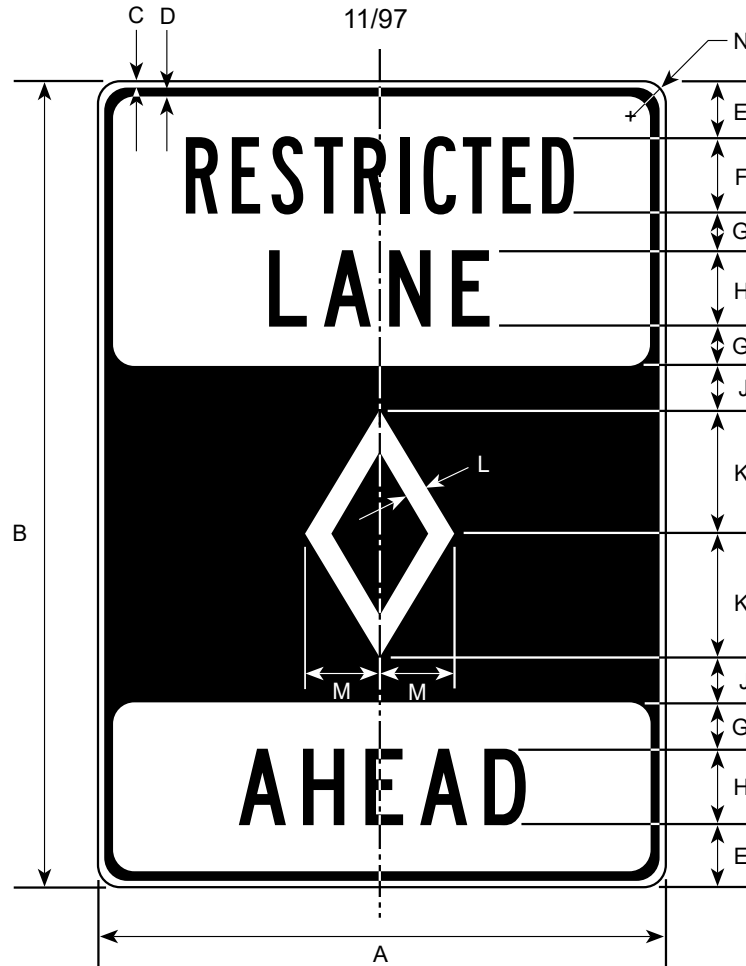

R3-10

11/97

DIMENSIONS (MILLIMETERS)

A	B	C	D	E	F	G	H	J	K	L	M	N
750	1050	13	19	81	100B	50	100C	31	188	28	94	47
900	1500	16	22	113	150B	75	150C	50	250	38	125	56
1200	2100	19	31	150	200B	100	200C	75	375	56	188	75

DIMENSIONS (INCHES)

A	B	C	D	E	F	G	H	J	K	L	M	N
30	42	1/2	3/4	3 1/4	4B	2	4C	1 1/4	7 1/2	1 1/8	3 3/4	1 7/8
36	60	5/8	7/8	4 1/2	6B	3	6C	2	10	1 1/2	5	2 1/4
48	84	3/4	1 1/4	6	8B	4	8C	3	15	2 1/4	7 1/2	3

COLORS

LEGEND - BLACK (NON-REFL)
BACKGROUND - WHITE (REFL)
SYMBOL - REFL WHITE ON BLACK