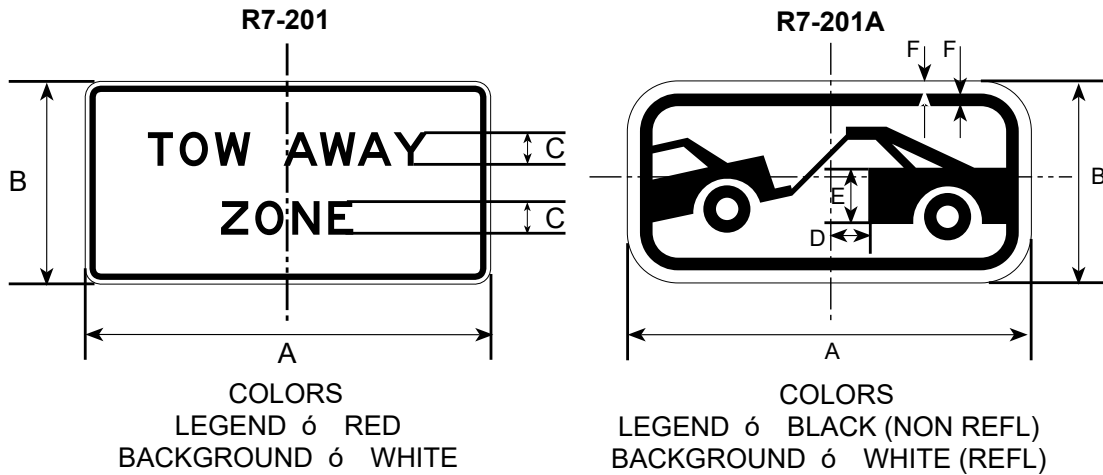

R7-201 & R7-201A

11/97

DIMENSIONS (MILLIMETERS)							
A	B	C	D	E	F	G	H
300	150	25E	28	31	10	163	50C

DIMENSIONS (INCHES)							
A	B	C	D	E	F	G	H
12	6	1E	1 1/8	1 1/4	3/8	6 1/2	2C