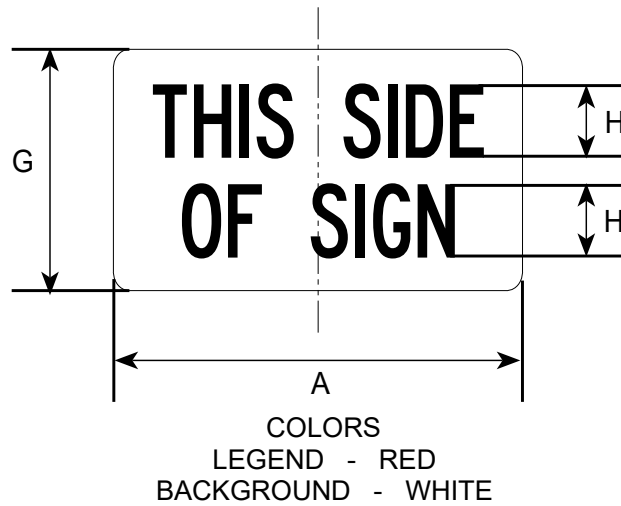

R7-201 & R7-201A

11/97

DIMENSIONS (MILLIMETERS)							
A	B	C	D	E	F	G	H
300	150	25E	28	31	10	163	50C

DIMENSIONS (INCHES)							
A	B	C	D	E	F	G	H
12	6	1E	1 1/8	1 1/4	3/8	6 1/2	2C