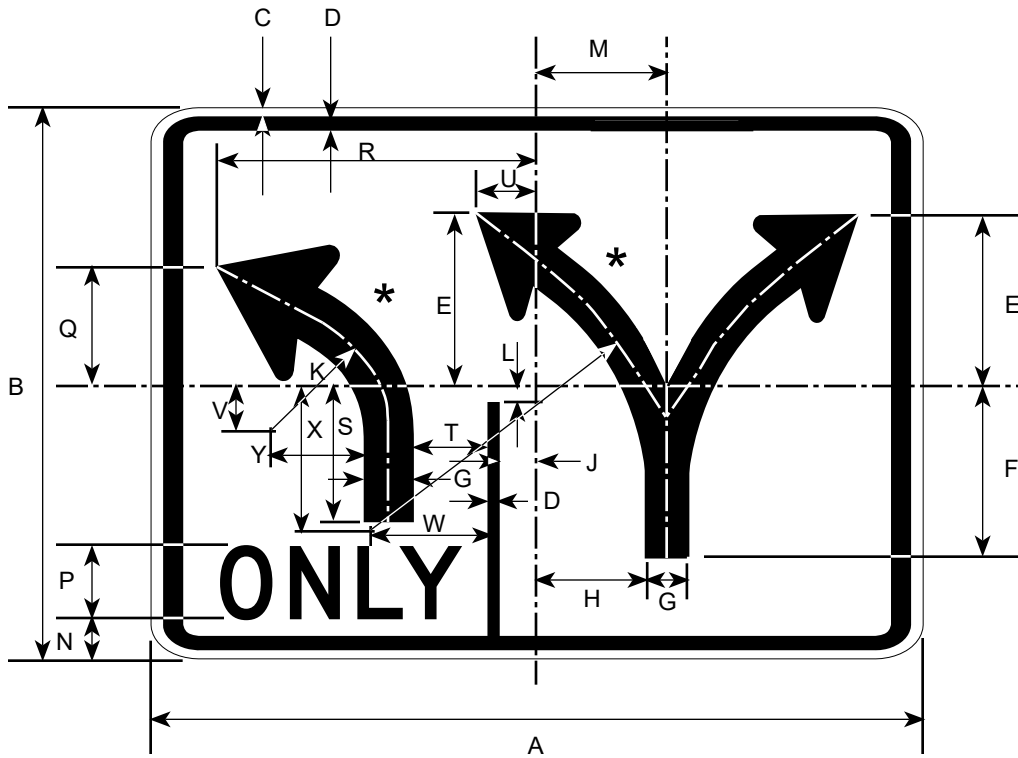

R3-802

11/97

* See appendix for standard arrow details

DIMENSIONS (MILLIMETERS)											
A	B	C	D	E	F	G	H	J	K	L	M
900	750	13	19	200	256	63	181	44	144	25	169
N	P	Q	R	S	T	U	V	W	X	Y	Z
75	100D	125	397	163	81	11	66	131	188	11	363

DIMENSIONS (INCHES)											
A	B	C	D	E	F	G	H	J	K	L	M
36	30	1/2	3/4	8	10 1/4	2 1/2	7 1/4	1 3/4	5 3/4	1	6 3/4
N	P	Q	R	S	T	U	V	W	X	Y	Z
3	4D	5	15 7/8	6 1/2	3 1/4	4 3/4	2 5/8	5 1/4	7 1/2	4 1/2	14 1/2

COLORS

LEGEND - BLACK (NON-REFL)
BACKGROUND - WHITE (REFL)