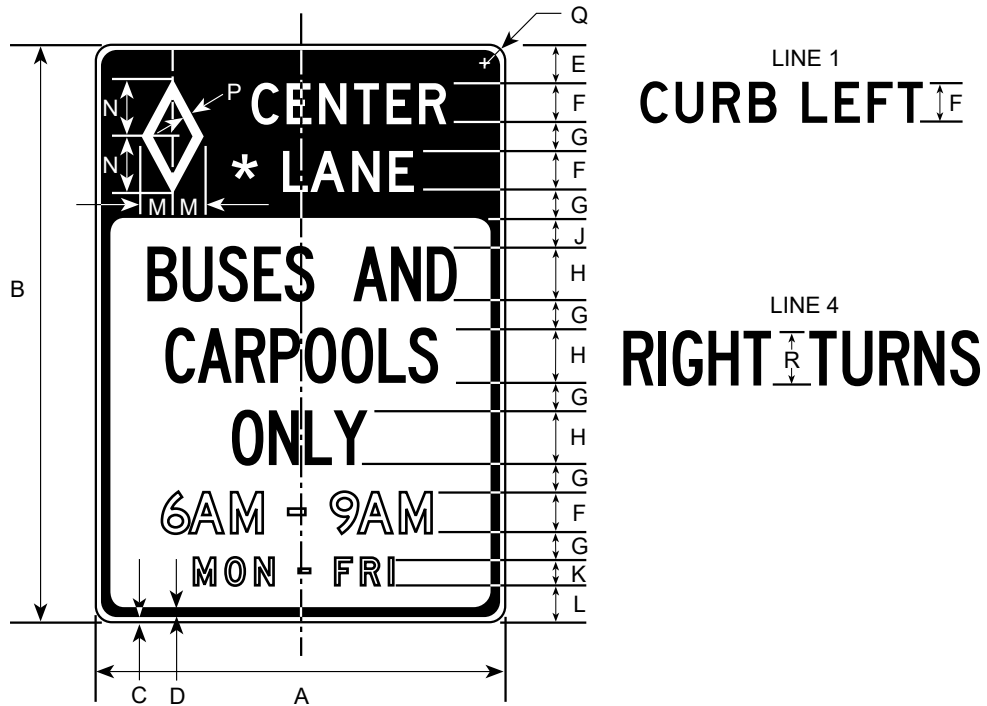

# R3-11

6/00

\* Optically locate Symbol and Top Legend

DIMENSIONS (MILLIMETERS)							
A	B	C	D	E	F	G	H
750	1050	13	19	63	75D	50	100C
1200	1500	16	22	100	100D	75	150C
J	K	L	M	N	P	Q	R
38	50D	75	63	125	19	47	100B
50	75D	75	94	188	28	56	150B