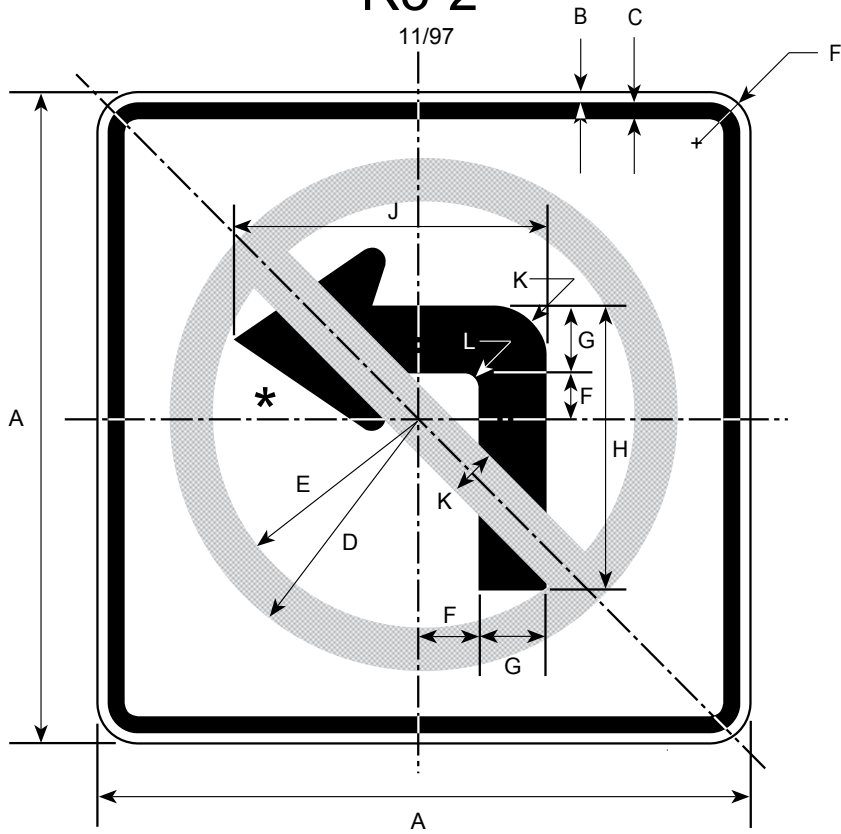

R3-2

11/97

* See appendix for standard arrow details

DIMENSIONS (MILLIMETERS)										
A	B	C	D	E	F	G	H	J	K	L
600	9	16	263	213	38	63	263	288	50	13
750	13	19	328	266	47	78	328	363	63	16
900	16	22	394	319	56	94	394	431	75	19
1200	19	31	525	425	75	125	525	575	100	25

DIMENSIONS (INCHES)										
A	B	C	D	E	F	G	H	J	K	L
24	3/8	5/8	10 1/2	8 1/2	1 1/2	2 1/2	10 1/2	11 1/2	2	1/2
30	1/2	3/4	13 1/8	10 5/8	1 7/8	3 1/8	13 1/8	14 1/2	2 1/2	5/8
36	5/8	7/8	15 3/4	12 3/4	2 1/4	3 3/4	15 3/4	17 1/4	3	3/4
48	3/4	1 1/4	21	17	3	5	21	23	4	1

COLORS

CIRCLE, DIAGONAL — RED (REFL)
SYMBOL, BORDER, LEGEND — BLACK (NON-REFL)
BACKGROUND — WHITE (REFL)