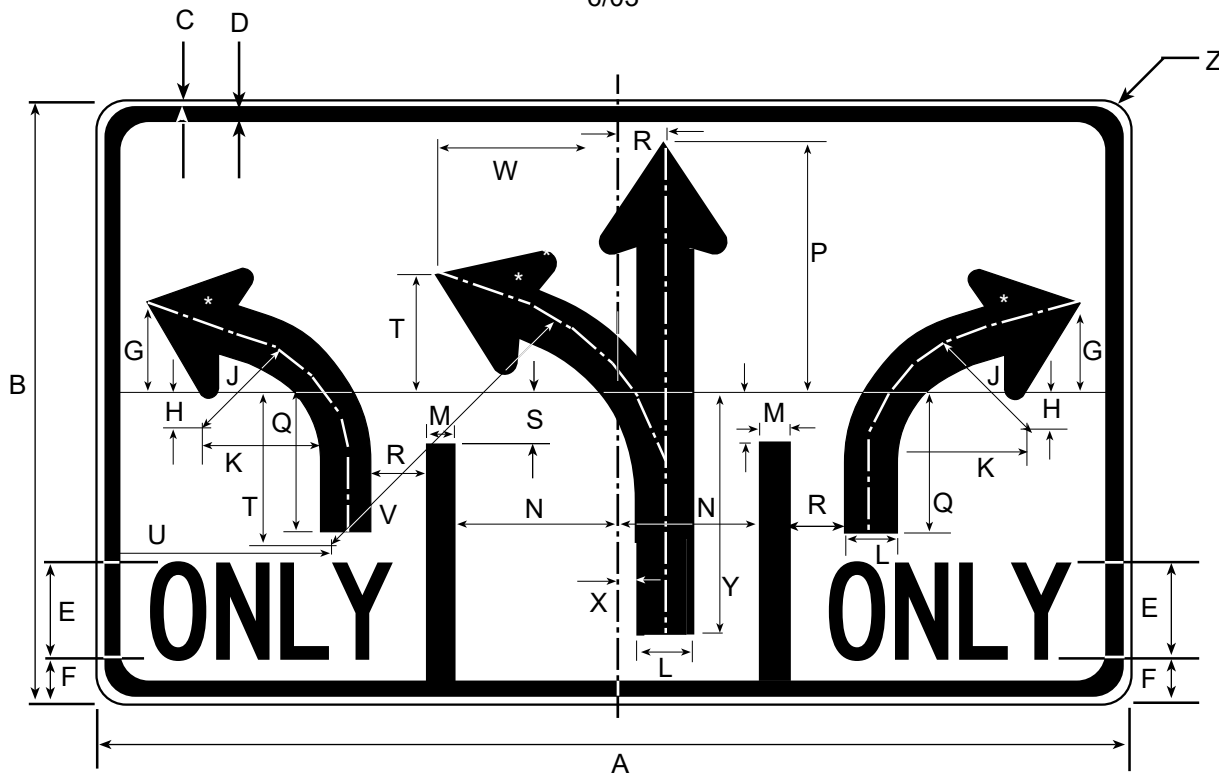

R3-8A

6/03

*SEE APPENDIX FOR STANDARD ARROW DETAIL.

DIMENSIONS (MILLIMETERS)											
A	B	C	D	E	F	G	H	J	K	L	M
1200	750	19	31	100D	75	100	84	145	116	63	30
N	P	Q	R	S	T	U	V	W	X	Y	Z
170	338	166	42	25	188	233	369	244	11	277	75

DIMENSIONS (INCHES)											
A	B	C	D	E	F	G	H	J	K	L	M
48	30	3/4	1 1/4	4D	3	4	3 3/8	5 13/16	4 5/8	2 1/2	1 3/16
N	P	Q	R	S	T	U	V	W	X	Y	Z
6 13/16	13 1/2	6 5/8	1 11/16	1	7 1/2	9 5/16	14 3/4	9 3/4	7/16	11 1/16	3

COLORS
LEGEND - BLACK (NON-REFL)
BACKGROUND - WHITE (REFL)