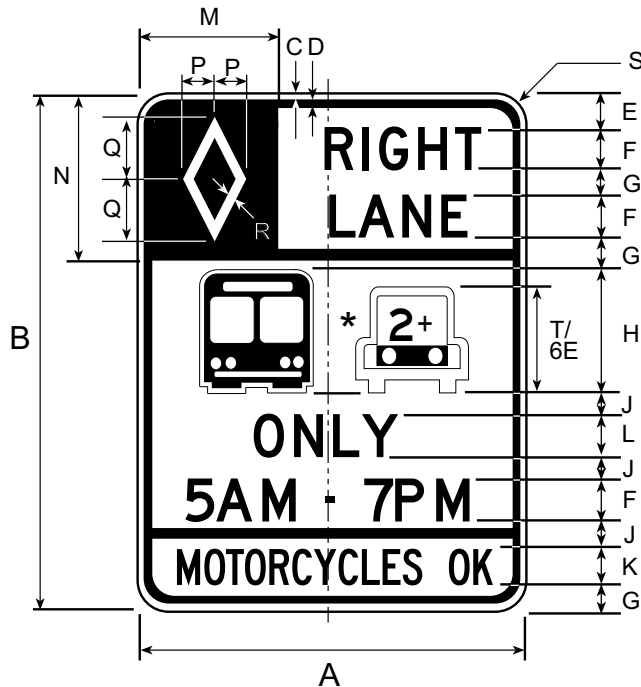

R3-1102R

3/06

R3-1102L

3/06

* SEE APPENDIX FOR STANDARD SYMBOLS

DIMENSIONS (MILLIMETERS)								
A	B	C	D	E	F	G	H	J
1350	1800	19	31	150	150D	100	450	75
K	L	M	N	P	Q	R	S	T
75C	150E	55	650	125	250	38	38	300

DIMENSIONS (INCHES)								
A	B	C	D	E	F	G	H	J
54	72	3/4	1 1/4	6	6D	4	18	3
K	L	M	N	P	Q	R	S	T
3C	6E	22	26	5	10	1 1/2	3	12

COLORS

LEGEND - BLACK (NON-REFL)
BACKGROUND - WHITE (REFL)
PREFERENTIAL LANE SYMBOL - WHITE (REFL) ON BLACK (NON-REFL)